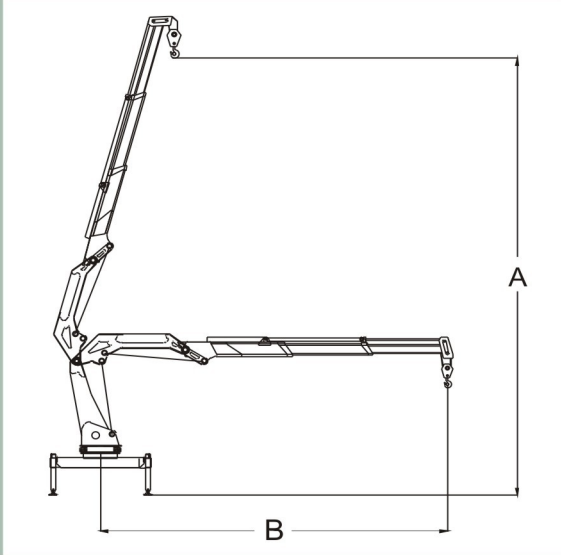

GENEL ÖZELLİKLER

MODEL	KEV 72.10	KEV 72.15	KEV 72.20	KEV 943	KEV 945	KEV 947	KEV 948	KEV 1043	KEV 1045
Kanca Altı Yüksekliği (m) A	7	7	7	9	9	9	9	10	10
Yanal İlerleme (m) B	5	5	5	6,5	6,5	6,5	6,5	7	7
Vinç Kapasitesi (t/m)	3	4,5	6	9	15	21	24	9	15
Kule Dönme Açısı (°)	360°(±180°)	360°(±180°)	360°(±180°)	360°(±180°)	360°(±180°)	360°(±180°)	360°(±180°)	360°(±180°)	360°(±180°)
Ağırlığı (kg)	1500	1800	2200	3100	3600	4200	5000	3250	3750
Kumanda Sistemi	Hidro-Mekanik	Hidro-Mekanik	Hidro-Mekanik	Hidro-Mekanik	Hidro-Mekanik	Hidro-Mekanik	Hidro-Mekanik	Hidro-Mekanik	Hidro-Mekanik
Ayak Sayısı	2	2	2	2	2	2	2	2	2
Taşıyıcı Araç Kapasitesi(T)	7,5	7,5	7,5	12	12	12	12	12	12

STANDART ÖZELLİKLER

- Yüksek mukavemetli çelikten imal edilmiş teleskobik bom grubu
- Tüm hidrolik silindirlerde serbest düşmeyi engelleyen yük tutma valfleri
- Hidrolik olarak açılan yatay-dikey ayaklar
- Araç kabininden pompayı devreye alma sistemi
- Aracın her iki yanından vincin kumanda edebilme imkanı
- Taşıma kapasitesine uygun kilitli kanca
- Her arazi konumuna uygun mafsallı ayak pabuçları

OPSİYONEL ÖZELLİKLER

- Hidrolik tahrikli halat tambur sistemi
- Acil durumlar için el pompası
- Vincin ve aracın taşıma kapasitesine uygun çelik kasa
- Hurda toplama aparatı
- Delik delme, direk tutma, araç kaldırma aparatı
- Damper tip kasa
- Yük kontrol sistemi
- Çalışma saati
- Sonsuz dönüş sistemi