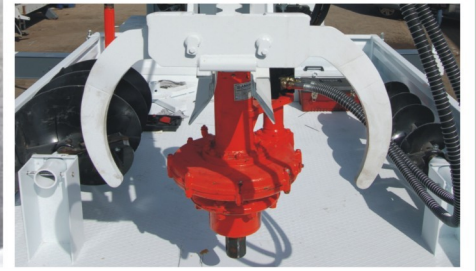

AKSESUARLAR

SATIŞ

SERVİS & KİRALAMA

KALELİ
GROUP

paksan
Müh. Mak. San. ve Tic. Ltd. Şti.

Paksan Müh. Mak. San. Tic. Ltd. Şti.
Gölcük İzmit Karayolu Üzeri 3. km No:25 Yazlık Mevkii Gölcük/KOCAELİ
Tel.: 0262 433 24 53 (5 Hat) Fax: 0262 433 24 58
info@paksan.com / www.paksan.com

Kaleli
platform
(Man lift)

Kaleli İş Mak. İml. Kir. San. Tic. Ltd. Şti.
Yeni Mah. D130 Karayolu Cd. No:25 Yazlık Mevkii Gölcük/KOCAELİ
Tel.: 0262 341 46 71 (3 Hat) Fax: 0262 341 46 74
info@kaleli.com.tr / www.kaleli.com.tr